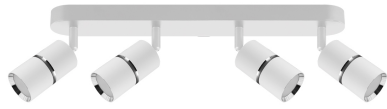

## ZÁKLADNÉ INFORMÁCIE

Názov produktu:	<b>DIOR SPT GU10 4L WHITE/CHROME</b>
Ideus index:	<b>04265</b>
Čiarový kód EAN:	<b>5901477342653</b>
Farba :	<b>Biela/chróm</b>
Materiál:	<b>Odliaťok z hliníkovej zliatiny, kovový výlisok</b>
Výška:	<b>165 mm</b>
Šírka:	<b>590 mm</b>
Hĺbka:	<b>60 mm</b>
Balenie krabica:	<b>12 ks.</b>

## PARAMETRE VÝROBKU

Napájanie:	<b>220-240V 50/60Hz</b>
Výkon:	<b>4 x max 35 W</b>
Pätica:	<b>GU10</b>
Určený svetelný zdroj:	<b>LED</b>
	<b>Možnosť výmeny svetelného zdroja</b>
Výrobok má možnosť nastavenia smeru svietenia:	<b>áno</b>
Trieda ochrany pred úrazom elektrickým prúdom:	<b>1</b>
Stupeň ochrany poskytovaného pred vniknutím prachom, náhodným kontaktom a vodou:	<b>IP20</b>
	<b>K vnútornému použitiu</b>
CE	<b>Vyhlásenie o zhode</b>