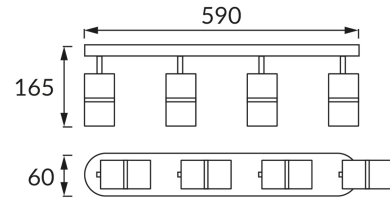

## ZÁKLADNÉ INFORMÁCIE

Názov produktu:	<b>DIOR SPT GU10 4L WHITE/CHROME</b>
Ideus index:	<b>04265</b>
Čiarový kód EAN:	<b>5901477342653</b>
Farba :	<b>Biela/chróm</b>
Materiál:	<b>Odliaťok z hliníkovej zliatiny, kovový výlisok</b>
Výška:	<b>165 mm</b>
Šírka:	<b>590 mm</b>
Hĺbka:	<b>60 mm</b>
Balenie krabica:	<b>12 ks.</b>

## PARAMETRE VÝROBKU

Napájanie:	<b>220-240V 50/60Hz</b>
Výkon:	<b>4 x max 35 W</b>
Pätica:	<b>GU10</b>
Určený svetelný zdroj:	<b>LED</b>
	<b>Možnosť výmeny svetelného zdroja</b>
Výrobok má možnosť nastavenia smeru svietenia:	<b>áno</b>
Trieda ochrany pred úrazom elektrickým prúdom:	<b>1</b>
Stupeň ochrany poskytovaného pred vniknutím prachom, náhodným kontaktom a vodou:	<b>IP20</b>
	<b>K vnútornému použitiu</b>
CE	<b>Vyhlásenie o zhode</b>