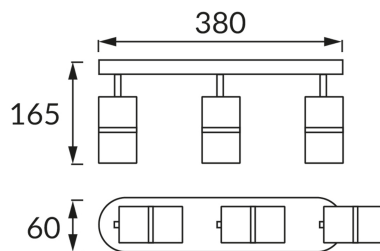

ІНФОРМАЦІЙНА КАРТКА ТОВАРУ

ОСНОВНА ІНФОРМАЦІЯ

Назва продукту:	DIOR SPT GU10 3L BLACK/CHROME
Індекс Ideus:	04264
EAN штрих-код:	5901477342646
Колір :	чорний/хромовий
Матеріал:	лиття з алюмінієвого сплаву, листовая сталь
Висота:	165 mm
Ширина:	380 mm
Глибина:	60 mm
Упаковка в коробці:	10 шт.

ПАРАМЕТРИ ТОВАРУ

Живлення:	220-240V 50/60Hz
Потужність:	3 x max 35 W
Цоколь:	GU10
Спеціалізоване джерело світла:	LED
	Можливість заміни джерела світла
У виробі реалізована можливість регулювання напрямку освітлення:	так
Клас захисту від ушкодження струмом:	1
ступінь стійкості до проникнення твердих предметів і вологи:	IP20
	для застосування лише всередині приміщень
CE	Декларація про відповідність