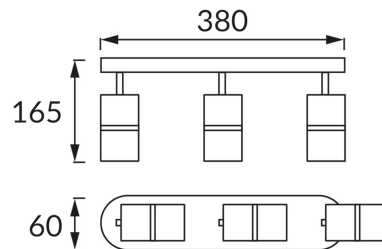

ИНФОРМАЦИОННАЯ КАРТОЧКА ПРОДУКТА

ОСНОВНАЯ ИНФОРМАЦИЯ

Название продукта:	DIOR SPT GU10 3L BLACK/CHROME
Индекс Ideus:	04264
Штрих-код EAN:	5901477342646
Цвет :	черный/хром
Материал:	литье из алюминиевого сплава, стальной лист
Высота:	165 mm
Ширина:	380 mm
Глубина:	60 mm
Упаковка коробки:	10 шт.

PRODUCT PARAMETERS

Питание:	220-240V 50/60Hz
Мощность:	3 x max 35 W
Цоколь:	GU10
Предлагаемый источник света:	LED
	Возможность замены источника света
Направление света в изделии можно регулировать:	да
Класс защиты от поражения электрическим током:	1
:	IP20
	для применения внутри
CE	Декларация о соответствии