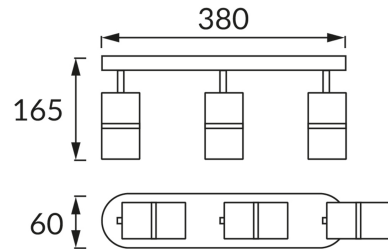

## ІНФОРМАЦІЙНА КАРТКА ТОВАРУ

### ОСНОВНА ІНФОРМАЦІЯ

Назва продукту:	<b>DIOR SPT GU10 3L WHITE/CHROME</b>
Індекс Ideus:	<b>04263</b>
EAN штрих-код:	<b>5901477342639</b>
Колір :	<b>білий/хромовий</b>
Матеріал:	<b>лиття з алюмінієвого сплаву, листова сталь</b>
Висота:	<b>165 mm</b>
Ширина:	<b>380 mm</b>
Глибина:	<b>60 mm</b>
Упаковка в коробці:	<b>10 шт.</b>

### ПАРАМЕТРИ ТОВАРУ

Живлення:	<b>220-240V 50/60Hz</b>
Потужність:	<b>3 x max 35 W</b>
Цоколь:	<b>GU10</b>
Спеціалізоване джерело світла:	<b>LED</b>
	<b>Можливість заміни джерела світла</b>
У виробі реалізована можливість регулювання напрямку освітлення:	<b>так</b>
Клас захисту від ушкодження струмом:	<b>1</b>
ступінь стійкості до проникнення твердих предметів і вологи:	<b>IP20</b>
	<b>для застосування лише всередині приміщень</b>
CE	<b>Декларація про відповідність</b>