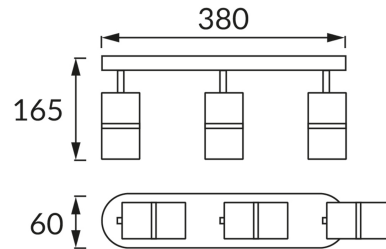

INFORMAČNÝ LIST VÝROBKU

ZÁKLADNÉ INFORMÁCIE

Názov produktu:	DIOR SPT GU10 3L WHITE/CHROME
Ideus index:	04263
Čiarový kód EAN:	5901477342639
Farba :	Biela/chróm
Materiál:	Odliaok z hliníkovej zliatiny, kovový výlisok
Výška:	165 mm
Šírka:	380 mm
Hĺbka:	60 mm
Balenie krabica:	10 ks.

PARAMETRE VÝROBKU

Napájanie:	220-240V 50/60Hz
Výkon:	3 x max 35 W
Pätica:	GU10
Určený svetelný zdroj:	LED
	Možnosť výmeny svetelného zdroja
Výrobok má možnosť nastavenia smeru svietenia:	áno
Trieda ochrany pred úrazom elektrickým prúdom:	1
Stupeň ochrany poskytovaného pred vniknutím prachom, náhodným kontaktom a vodou:	IP20
	K vnútornému použitiu
CE	Vyhlásenie o zhode