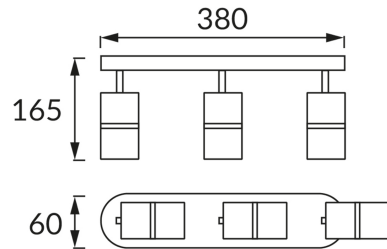

### ОСНОВНАЯ ИНФОРМАЦИЯ

Название продукта:	<b>DIOR SPT GU10 3L WHITE/CHROME</b>
Индекс Ideus:	<b>04263</b>
Штрих-код EAN:	<b>5901477342639</b>
Цвет :	<b>белый/хром</b>
Материал:	<b>литье из алюминиевого сплава, стальной лист</b>
Высота:	<b>165 mm</b>
Ширина:	<b>380 mm</b>
Глубина:	<b>60 mm</b>
Упаковка коробки:	<b>10 шт.</b>

### PRODUCT PARAMETERS

Питание:	<b>220-240V 50/60Hz</b>
Мощность:	<b>3 x max 35 W</b>
Цоколь:	<b>GU10</b>
Предлагаемый источник света:	<b>LED</b>
	<b>Возможность замены источника света</b>
Направление света в изделии можно регулировать:	<b>да</b>
Класс защиты от поражения электрическим током:	<b>1</b>
:	<b>IP20</b>
	<b>для применения внутри</b>
CE	<b>Декларация о соответствии</b>