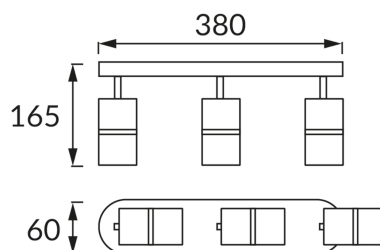

KARTA INFORMACYJNA PRODUKTU

INFORMACJE PODSTAWOWE

Nazwa produktu:	DIOR SPT GU10 3L WHITE/CHROME
Indeks Ideus:	04263
Kod kreskowy EAN:	5901477342639
Kolor:	Biały/chrom
Materiał:	Odlew stopu aluminium, blacha stalowa
Wysokość:	165 mm
Szerokość:	380 mm
Głębokość:	60 mm
Opakowanie zbiorcze:	10 szt.

PARAMETRY PRODUKTU

Zasilanie:	220-240V 50/60Hz
Moc:	3 x max 35 W
Rodzaj trzonka:	GU10
Dedykowane źródło światła:	LED
	Możliwość wymiany źródła światła
Możliwość regulacji kierunku świecenia:	Tak
Klasa ochrony przed porażeniem elektrycznym:	1
Stopień odporności na wnikanie ciał stałych i wilgoci:	IP20
	Do zastosowania wewnątrz
CE	Deklaracja zgodności