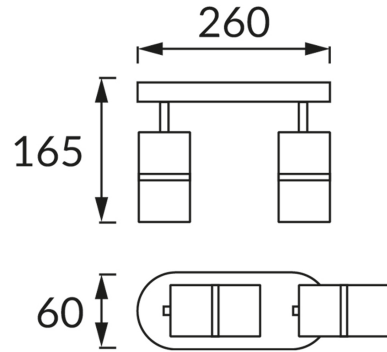

ІНФОРМАЦІЙНА КАРТКА ТОВАРУ

ОСНОВНА ІНФОРМАЦІЯ

Назва продукту:	DIOR SPT GU10 2L BLACK/CHROME
Індекс Ideus:	04262
EAN штрих-код:	5901477342622
Колір :	чорний/хромовий
Матеріал:	лиття з алюмінієвого сплаву, листовая сталь
Висота:	165 mm
Ширина:	260 mm
Глибина:	60 mm
Упаковка в коробці:	20 шт.

ПАРАМЕТРИ ТОВАРУ

Живлення:	220-240V 50/60Hz
Потужність:	2 x max 35 W
Цоколь:	GU10
Спеціалізоване джерело світла:	LED
	Можливість заміни джерела світла
У виробі реалізована можливість регулювання напряму освітлення:	так
Клас захисту від ушкодження струмом:	1
ступінь стійкості до проникнення твердих предметів і вологи:	IP20
	для застосування лише всередині приміщень
CE	Декларація про відповідність