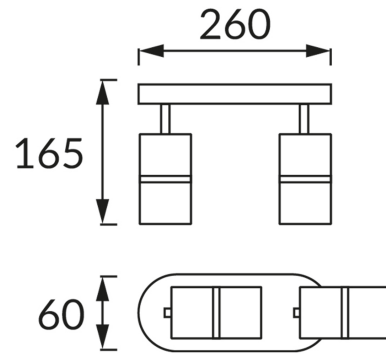

INFORMAČNÝ LIST VÝROBKU

ZÁKLADNÉ INFORMÁCIE

Názov produktu:	DIOR SPT GU10 2L BLACK/CHROME
Ideus index:	04262
Čiarový kód EAN:	5901477342622
Farba :	čierna/chróm
Materiál:	Odliatok z hliníkovej zliatiny, kovový výlisok
Výška:	165 mm
Šírka:	260 mm
Hĺbka:	60 mm
Balenie krabica:	20 ks.

PARAMETRE VÝROBKU

Napájanie:	220-240V 50/60Hz
Výkon:	2 x max 35 W
Pätica:	GU10
Určený svetelný zdroj:	LED
	Možnosť výmeny svetelného zdroja
Výrobok má možnosť nastavenia smeru svietenia:	áno
Trieda ochrany pred úrazom elektrickým prúdom:	1
Stupeň ochrany poskytovaného pred vniknutím prachom, náhodným kontaktom a vodou:	IP20
	K vnútornému použitiu
CE	Vyhlasenie o zhode