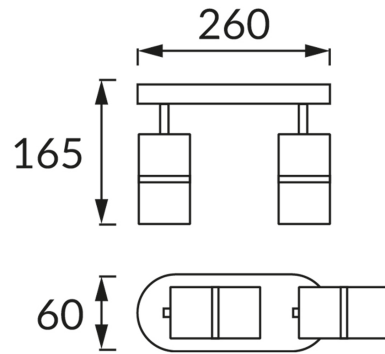

ИНФОРМАЦИОННАЯ КАРТОЧКА ПРОДУКТА

ОСНОВНАЯ ИНФОРМАЦИЯ

Название продукта:	DIOR SPT GU10 2L BLACK/CHROME
Индекс Ideus:	04262
Штрих-код EAN:	5901477342622
Цвет :	черный/хром
Материал:	литье из алюминиевого сплава, стальной лист
Высота:	165 mm
Ширина:	260 mm
Глубина:	60 mm
Упаковка коробки:	20 шт.

PRODUCT PARAMETERS

Питание:	220-240V 50/60Hz
Мощность:	2 x max 35 W
Цоколь:	GU10
Предлагаемый источник света:	LED
	Возможность замены источника света
Направление света в изделии можно регулировать:	да
Класс защиты от поражения электрическим током:	1
:	IP20
	для применения внутри
CE	Декларация о соответствии