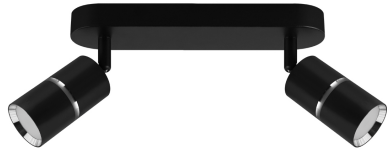

ИНФОРМАЦИОННАЯ КАРТОЧКА ПРОДУКТА

ОСНОВНАЯ ИНФОРМАЦИЯ

Название продукта:	DIOR SPT GU10 2L BLACK/CHROME
Индекс Ideus:	04262
Штрих-код EAN:	5901477342622
Цвет :	черный/хром
Материал:	литье из алюминиевого сплава, стальной лист
Высота:	165 mm
Ширина:	260 mm
Глубина:	60 mm
Упаковка коробки:	20 шт.

PRODUCT PARAMETERS

Питание:	220-240V 50/60Hz
Мощность:	2 x max 35 W
Цоколь:	GU10
Предлагаемый источник света:	LED
	Возможность замены источника света
Направление света в изделии можно регулировать:	да
Класс защиты от поражения электрическим током:	1
:	IP20
	для применения внутри
CE	Декларация о соответствии