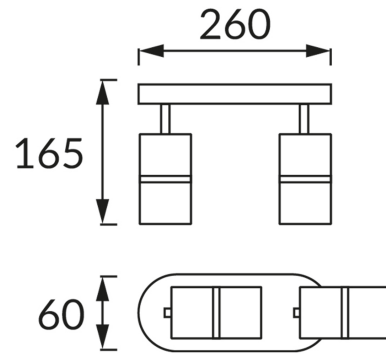

KARTA INFORMACYJNA PRODUKTU

INFORMACJE PODSTAWOWE

Nazwa produktu:	DIOR SPT GU10 2L BLACK/CHROME
Indeks Ideus:	04262
Kod kreskowy EAN:	5901477342622
Kolor:	Czarny/chrom
Materiał:	Odlew stopu aluminium, blacha stalowa
Wysokość:	165 mm
Szerokość:	260 mm
Głębokość:	60 mm
Opakowanie zbiorcze:	20 szt.

PARAMETRY PRODUKTU

Zasilanie:	220-240V 50/60Hz
Moc:	2 x max 35 W
Rodzaj trzonka:	GU10
Dedykowane źródło światła:	LED
	Możliwość wymiany źródła światła
Możliwość regulacji kierunku świecenia:	Tak
Klasa ochrony przed porażeniem elektrycznym:	1
Stopień odporności na wnikanie ciał stałych i wilgoci:	IP20
	Do zastosowania wewnątrz
CE	Deklaracja zgodności