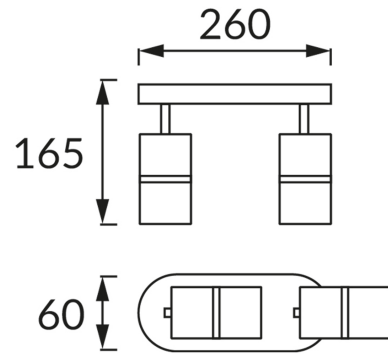

ІНФОРМАЦІЙНА КАРТКА ТОВАРУ

ОСНОВНА ІНФОРМАЦІЯ

Назва продукту:	DIOR SPT GU10 2L WHITE/CHROME
Індекс Ideus:	04261
EAN штрих-код:	5901477342615
Колір :	білий/хромовий
Матеріал:	лиття з алюмінієвого сплаву, листовая сталь
Висота:	165 mm
Ширина:	260 mm
Глибина:	60 mm
Упаковка в коробці:	20 шт.

ПАРАМЕТРИ ТОВАРУ

Живлення:	220-240V 50/60Hz
Потужність:	2 x max 35 W
Цоколь:	GU10
Спеціалізоване джерело світла:	LED
	Можливість заміни джерела світла
У виробі реалізована можливість регулювання напряму освітлення:	так
Клас захисту від ушкодження струмом:	1
ступінь стійкості до проникнення твердих предметів і вологи:	IP20
	для застосування лише всередині приміщень
CE	Декларація про відповідність