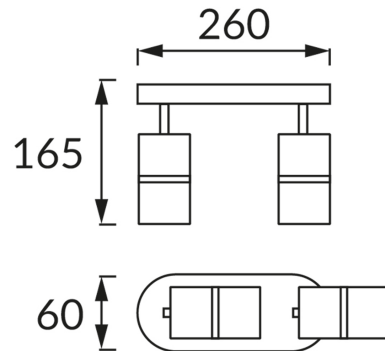

**INFORMAČNÝ LIST VÝROBKU****ZÁKLADNÉ INFORMÁCIE**

Názov produktu:	<b>DIOR SPT GU10 2L WHITE/CHROME</b>
Ideus index:	<b>04261</b>
Čiarový kód EAN:	<b>5901477342615</b>
Farba :	<b>Biela/chróm</b>
Materiál:	<b>Odliaatok z hliníkovej zliatiny, kovový výlisok</b>
Výška:	<b>165 mm</b>
Šírka:	<b>260 mm</b>
Hĺbka:	<b>60 mm</b>
Balenie krabica:	<b>20 ks.</b>

**PARAMETRE VÝROBKU**

Napájanie:	<b>220-240V 50/60Hz</b>
Výkon:	<b>2 x max 35 W</b>
Pätica:	<b>GU10</b>
Určený svetelný zdroj:	<b>LED</b>
	<b>Možnosť výmeny svetelného zdroja</b>
Výrobok má možnosť nastavenia smeru svietenia:	<b>áno</b>
Trieda ochrany pred úrazom elektrickým prúdom:	<b>1</b>
Stupeň ochrany poskytovaného pred vniknutím prachom, náhodným kontaktom a vodou:	<b>IP20</b>
	<b>K vnútornému použitiu</b>
CE	<b>Vyhlásenie o zhode</b>