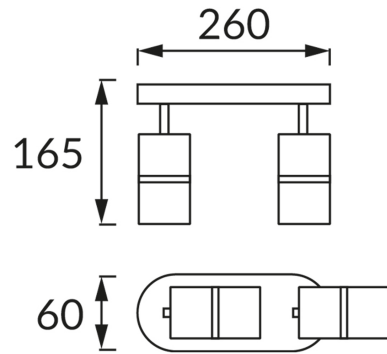

### ОСНОВНАЯ ИНФОРМАЦИЯ

Название продукта:	<b>DIOR SPT GU10 2L WHITE/CHROME</b>
Индекс Ideus:	<b>04261</b>
Штрих-код EAN:	<b>5901477342615</b>
Цвет :	<b>белый/хром</b>
Материал:	<b>литье из алюминиевого сплава, стальной лист</b>
Высота:	<b>165 mm</b>
Ширина:	<b>260 mm</b>
Глубина:	<b>60 mm</b>
Упаковка коробки:	<b>20 шт.</b>

### PRODUCT PARAMETERS

Питание:	<b>220-240V 50/60Hz</b>
Мощность:	<b>2 x max 35 W</b>
Цоколь:	<b>GU10</b>
Предлагаемый источник света:	<b>LED</b>
	<b>Возможность замены источника света</b>
Направление света в изделии можно регулировать:	<b>да</b>
Класс защиты от поражения электрическим током:	<b>1</b>
:	<b>IP20</b>
	<b>для применения внутри</b>
CE	<b>Декларация о соответствии</b>