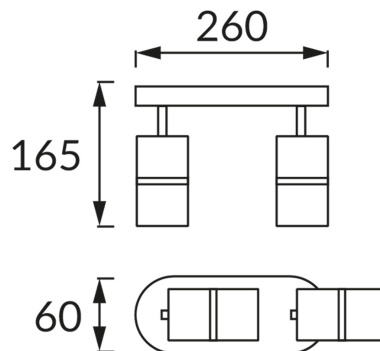

KARTA INFORMACYJNA PRODUKTU

INFORMACJE PODSTAWOWE

Nazwa produktu:	DIOR SPT GU10 2L WHITE/CHROME
Indeks Ideus:	04261
Kod kreskowy EAN:	5901477342615
Kolor:	Biały/chrom
Materiał:	Odlew stopu aluminium, blacha stalowa
Wysokość:	165 mm
Szerokość:	260 mm
Głębokość:	60 mm
Opakowanie zbiorcze:	20 szt.

PARAMETRY PRODUKTU

Zasilanie:	220-240V 50/60Hz
Moc:	2 x max 35 W
Rodzaj trzonka:	GU10
Dedykowane źródło światła:	LED
	Możliwość wymiany źródła światła
Możliwość regulacji kierunku świecenia:	Tak
Klasa ochrony przed porażeniem elektrycznym:	1
Stopień odporności na wnikanie ciał stałych i wilgoci:	IP20
	Do zastosowania wewnątrz
CE	Deklaracja zgodności