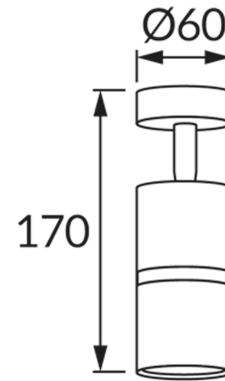

INFORMAČNÝ LIST VÝROBKU**ZÁKLADNÉ INFORMÁCIE**

Názov produktu:	DIOR SPT GU10 BLACK/CHROME
Ideus index:	04260
Čiarový kód EAN:	5901477342608
Farba :	čierna/chróm
Materiál:	Odliatok z hliníkovej zliatiny, kovový výlisok
Výška:	170 mm
Šírka:	60 mm
Hĺbka:	60 mm
Balenie krabica:	50 ks.

PARAMETRE VÝROBKU

Napájanie:	220-240V 50/60Hz
Výkon:	max 35 W
Pätica:	GU10
Určený svetelný zdroj:	LED
	Možnosť výmeny svetelného zdroja
Výrobok má možnosť nastavenia smeru svietenia:	áno
Trieda ochrany pred úrazom elektrickým prúdom:	1
Stupeň ochrany poskytovaného pred vniknutím prachom, náhodným kontaktom a vodou:	IP20
	K vnútornému použitiu
CE	Vyhlásenie o zhode