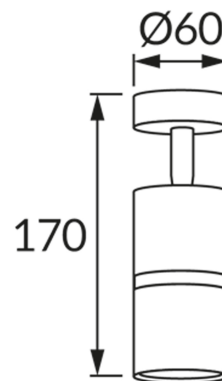

KARTA INFORMACYJNA PRODUKTU

INFORMACJE PODSTAWOWE

Nazwa produktu:	DIOR SPT GU10 BLACK/CHROME
Indeks Ideus:	04260
Kod kreskowy EAN:	5901477342608
Kolor:	Czarny/chrom
Materiał:	Odlew stopu aluminium, blacha stalowa
Wysokość:	170 mm
Szerokość:	60 mm
Głębokość:	60 mm
Opakowanie zbiorcze:	50 szt.

PARAMETRY PRODUKTU

Zasilanie:	220-240V 50/60Hz
Moc:	max 35 W
Rodzaj trzonka:	GU10
Dedykowane źródło światła:	LED
	Możliwość wymiany źródła światła
Możliwość regulacji kierunku świecenia:	Tak
Klasa ochronności przed porażeniem elektrycznym:	1
Stopień odporności na wnikanie ciał stałych i wilgoci:	IP20
	Do zastosowania wewnątrz
CE	Deklaracja zgodności