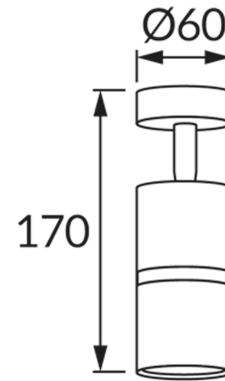

## ІНФОРМАЦІЙНА КАРТКА ТОВАРУ

### ОСНОВНА ІНФОРМАЦІЯ

Назва продукту:	<b>DIOR SPT GU10 WHITE/CHROME</b>
Індекс Ideus:	<b>04259</b>
EAN штрих-код:	<b>5901477342592</b>
Колір :	<b>білий/хромовий</b>
Матеріал:	<b>лиття з алюмінієвого сплаву, листова сталь</b>
Висота:	<b>170 mm</b>
Ширина:	<b>60 mm</b>
Глибина:	<b>60 mm</b>
Упаковка в коробці:	<b>50 шт.</b>

### ПАРАМЕТРИ ТОВАРУ

Живлення:	<b>220-240V 50/60Hz</b>
Потужність:	<b>max 35 W</b>
Цоколь:	<b>GU10</b>
Спеціалізоване джерело світла:	<b>LED</b>
	<b>Можливість заміни джерела світла</b>
У виробі реалізована можливість регулювання напрямку освітлення:	<b>так</b>
Клас захисту від ушкодження струмом:	<b>1</b>
ступінь стійкості до проникнення твердих предметів і вологи:	<b>IP20</b>
	<b>для застосування лише всередині приміщень</b>
CE	<b>Декларація про відповідність</b>