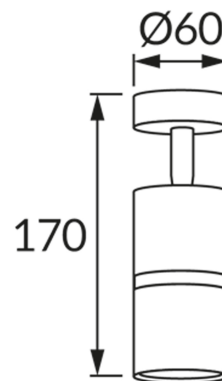

INFORMAČNÝ LIST VÝROBKU**ZÁKLADNÉ INFORMÁCIE**

Názov produktu:	DIOR SPT GU10 WHITE/CHROME
Ideus index:	04259
Čiarový kód EAN:	5901477342592
Farba :	Biela/chróm
Materiál:	Odliatok z hliníkovej zliatiny, kovový výlisok
Výška:	170 mm
Šírka:	60 mm
Hĺbka:	60 mm
Balenie krabica:	50 ks.

PARAMETRE VÝROBKU

Napájanie:	220-240V 50/60Hz
Výkon:	max 35 W
Pätica:	GU10
Určený svetelný zdroj:	LED
	Možnosť výmeny svetelného zdroja
Výrobok má možnosť nastavenia smeru svietenia:	áno
Trieda ochrany pred úrazom elektrickým prúdom:	1
Stupeň ochrany poskytovaného pred vniknutím prachom, náhodným kontaktom a vodou:	IP20
	K vnútornému použitiu
CE	Vyhlásenie o zhode