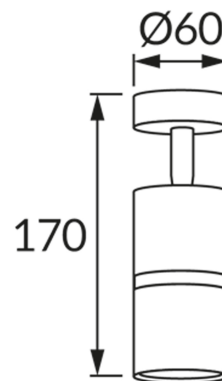

ИНФОРМАЦИОННАЯ КАРТОЧКА ПРОДУКТА

ОСНОВНАЯ ИНФОРМАЦИЯ

Название продукта:	DIOR SPT GU10 WHITE/CHROME
Индекс Ideus:	04259
Штрих-код EAN:	5901477342592
Цвет :	белый/хром
Материал:	литье из алюминиевого сплава, стальной лист
Высота:	170 mm
Ширина:	60 mm
Глубина:	60 mm
Упаковка коробки:	50 шт.

PRODUCT PARAMETERS

Питание:	220-240V 50/60Hz
Мощность:	max 35 W
Цоколь:	GU10
Предлагаемый источник света:	LED
	Возможность замены источника света
Направление света в изделии можно регулировать:	да
Класс защиты от поражения электрическим током:	1
:	IP20
	для применения внутри
CE	Декларация о соответствии