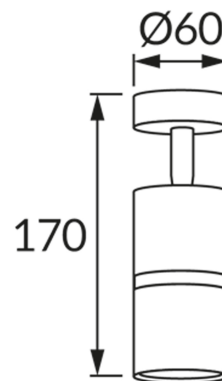

KARTA INFORMACYJNA PRODUKTU

INFORMACJE PODSTAWOWE

Nazwa produktu:	DIOR SPT GU10 WHITE/CHROME
Indeks Ideus:	04259
Kod kreskowy EAN:	5901477342592
Kolor:	Biały/chrom
Materiał:	Odlew stopu aluminium, blacha stalowa
Wysokość:	170 mm
Szerokość:	60 mm
Głębokość:	60 mm
Opakowanie zbiorcze:	50 szt.

PARAMETRY PRODUKTU

Zasilanie:	220-240V 50/60Hz
Moc:	max 35 W
Rodzaj trzonka:	GU10
Dedykowane źródło światła:	LED
	Możliwość wymiany źródła światła
Możliwość regulacji kierunku świecenia:	Tak
Klasa ochronności przed porażeniem elektrycznym:	1
Stopień odporności na wnikanie ciał stałych i wilgoci:	IP20
	Do zastosowania wewnątrz
CE	Deklaracja zgodności