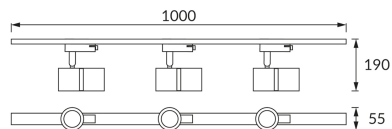

INFORMAČNÝ LIST VÝROBKU

ZÁKLADNÉ INFORMÁCIE

Názov produktu:	DIOR 3xGU10 BLACK/CHROME
Ideus index:	04258
Čiarový kód EAN:	5901477342585
Farba :	čierna/chróm
Materiál:	Odliaatok z hliníkovej zliatiny, plast
Výška:	190 mm
Šírka:	1000 mm
Hĺbka:	55 mm
Balenie krabica:	7 ks.

PARAMETRE VÝROBKU

Napájanie:	220-240V 50/60Hz
Výkon:	3 x max 35 W
Pätica:	GU10
Určený svetelný zdroj:	LED
	Možnosť výmeny svetelného zdroja
Výrobok má možnosť nastavenia smeru svietenia:	áno
Trieda ochrany pred úrazom elektrickým prúdom:	1
Stupeň ochrany poskytovaného pred vniknutím prachom, náhodným kontaktom a vodou:	IP20
	K vnútornému použitiu
CE	Vyhlásenie o zhode