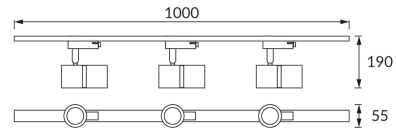

## ІНФОРМАЦІЙНА КАРТКА ТОВАРУ

### ОСНОВНА ІНФОРМАЦІЯ

Назва продукту:	<b>DIOR 3xGU10 WHITE/CHROME</b>
Індекс Ideus:	<b>04257</b>
EAN штрих-код:	<b>5901477342578</b>
Колір :	<b>білий/хромовий</b>
Матеріал:	<b>лиття з алюмінієвого сплаву, пластик</b>
Висота:	<b>190 mm</b>
Ширина:	<b>1000 mm</b>
Глибина:	<b>55 mm</b>
Упаковка в коробці:	<b>7 шт.</b>

### ПАРАМЕТРИ ТОВАРУ

Живлення:	<b>220-240V 50/60Hz</b>
Потужність:	<b>3 x max 35 W</b>
Цоколь:	<b>GU10</b>
Спеціалізоване джерело світла:	<b>LED</b>
	<b>Можливість заміни джерела світла</b>
У виробі реалізована можливість регулювання напрямку освітлення:	<b>так</b>
Клас захисту від ушкодження струмом:	<b>1</b>
ступінь стійкості до проникнення твердих предметів і вологи:	<b>IP20</b>
	<b>для застосування лише всередині приміщень</b>
CE	<b>Декларація про відповідність</b>