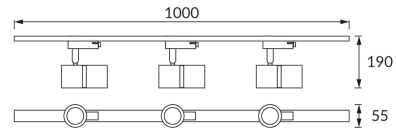

## ZÁKLADNÉ INFORMÁCIE

Názov produktu:	<b>DIOR 3xGU10 WHITE/CHROME</b>
Ideus index:	<b>04257</b>
Čiarový kód EAN:	<b>5901477342578</b>
Farba :	<b>Biela/chróm</b>
Materiál:	<b>Odliaatok z hliníkovej zliatiny, plast</b>
Výška:	<b>190 mm</b>
Šírka:	<b>1000 mm</b>
Hĺbka:	<b>55 mm</b>
Balenie krabica:	<b>7 ks.</b>

## PARAMETRE VÝROBKU

Napájanie:	<b>220-240V 50/60Hz</b>
Výkon:	<b>3 x max 35 W</b>
Pätica:	<b>GU10</b>
Určený svetelný zdroj:	<b>LED</b>
	<b>Možnosť výmeny svetelného zdroja</b>
Výrobok má možnosť nastavenia smeru svietenia:	<b>áno</b>
Trieda ochrany pred úrazom elektrickým prúdom:	<b>1</b>
Stupeň ochrany poskytovaného pred vniknutím prachom, náhodným kontaktom a vodou:	<b>IP20</b>
	<b>K vnútornému použitiu</b>
CE	<b>Vyhlásenie o zhode</b>