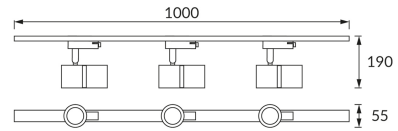

ИНФОРМАЦИОННАЯ КАРТОЧКА ПРОДУКТА

ОСНОВНАЯ ИНФОРМАЦИЯ

Название продукта:	DIOR 3xGU10 WHITE/CHROME
Индекс Ideus:	04257
Штрих-код EAN:	5901477342578
Цвет :	белый/хром
Материал:	литье из алюминиевого сплава, пластик
Высота:	190 mm
Ширина:	1000 mm
Глубина:	55 mm
Упаковка коробки:	7 шт.

PRODUCT PARAMETERS

Питание:	220-240V 50/60Hz
Мощность:	3 x max 35 W
Цоколь:	GU10
Предлагаемый источник света:	LED
	Возможность замены источника света
Направление света в изделии можно регулировать:	да
Класс защиты от поражения электрическим током:	1
:	IP20
	для применения внутри
CE	Декларация о соответствии