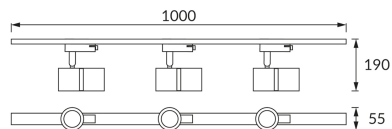

KARTA INFORMACYJNA PRODUKTU

INFORMACJE PODSTAWOWE

Nazwa produktu:	DIOR 3xGU10 WHITE/CHROME
Indeks Ideus:	04257
Kod kreskowy EAN:	5901477342578
Kolor:	Biały/chrom
Materiał:	Odlew stopu aluminium, tworzywo sztuczne
Wysokość:	190 mm
Szerokość:	1000 mm
Głębokość:	55 mm
Opakowanie zbiorcze:	7 szt.

PARAMETRY PRODUKTU

Zasilanie:	220-240V 50/60Hz
Moc:	3 x max 35 W
Rodzaj trzonka:	GU10
Dedykowane źródło światła:	LED
	Możliwość wymiany źródła światła
Możliwość regulacji kierunku świecenia:	Tak
Klasa ochrony przed porażeniem elektrycznym:	1
Stopień odporności na wnikanie ciał stałych i wilgoci:	IP20
	Do zastosowania wewnątrz
CE	Deklaracja zgodności