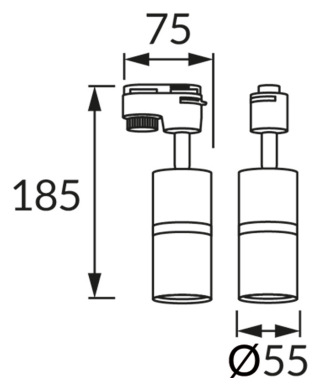

INFORMAČNÝ LIST VÝROBKU

ZÁKLADNÉ INFORMÁCIE

Názov produktu:	DIOR TRA GU10 BLACK/CHROME
Ideus index:	04256
Čiarový kód EAN:	5901477342561
Farba :	čierna/chróm
Materiál:	Odliaatok z hliníkovej zliatiny, plast
Výška:	185 mm
Šírka:	75 mm
Hĺbka:	55 mm
Balenie krabica:	50 ks.

PARAMETRE VÝROBKU

Napájanie:	220-240V 50/60Hz
Výkon:	max 35 W
Pätica:	GU10
Určený svetelný zdroj:	LED
	Možnosť výmeny svetelného zdroja
Výrobok má možnosť nastavenia smeru svietenia:	áno
Trieda ochrany pred úrazom elektrickým prúdom:	2
Stupeň ochrany poskytovaného pred vniknutím prachom, náhodným kontaktom a vodou:	IP20
	K vnútornému použitiu
CE	Vyhlásenie o zhode