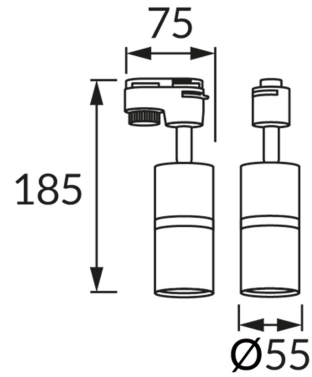

ІНФОРМАЦІЙНА КАРТКА ТОВАРУ

ОСНОВНА ІНФОРМАЦІЯ

Назва продукту:	DIOR TRA GU10 WHITE/CHROME
Індекс Ideus:	04255
EAN штрих-код:	5901477342554
Колір :	білий/хромовий
Матеріал:	лиття з алюмінієвого сплаву, пластик
Висота:	185 mm
Ширина:	75 mm
Глибина:	55 mm
Упаковка в коробці:	50 шт.

ПАРАМЕТРИ ТОВАРУ

Живлення:	220-240V 50/60Hz
Потужність:	max 35 W
Цоколь:	GU10
Спеціалізоване джерело світла:	LED
	Можливість заміни джерела світла
У виробі реалізована можливість регулювання напрямку освітлення:	так
Клас захисту від ушкодження струмом:	2
ступінь стійкості до проникнення твердих предметів і вологи:	IP20
	для застосування лише всередині приміщень
CE	Декларація про відповідність