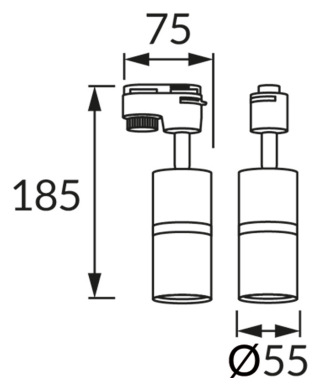

INFORMAČNÝ LIST VÝROBKU

ZÁKLADNÉ INFORMÁCIE

Názov produktu:	DIOR TRA GU10 WHITE/CHROME
Ideus index:	04255
Čiarový kód EAN:	5901477342554
Farba :	Biela/chróm
Materiál:	Odliaok z hliníkovej zliatiny, plast
Výška:	185 mm
Šírka:	75 mm
Hĺbka:	55 mm
Balenie krabica:	50 ks.

PARAMETRE VÝROBKU

Napájanie:	220-240V 50/60Hz
Výkon:	max 35 W
Pätica:	GU10
Určený svetelný zdroj:	LED
	Možnosť výmeny svetelného zdroja
Výrobok má možnosť nastavenia smeru svietenia:	áno
Trieda ochrany pred úrazom elektrickým prúdom:	2
Stupeň ochrany poskytovaného pred vniknutím prachom, náhodným kontaktom a vodou:	IP20
	K vnútornému použitiu
CE	Vyhlásenie o zhode