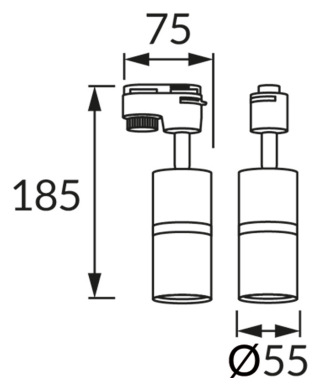

ИНФОРМАЦИОННАЯ КАРТОЧКА ПРОДУКТА

ОСНОВНАЯ ИНФОРМАЦИЯ

Название продукта:	DIOR TRA GU10 WHITE/CHROME
Индекс Ideus:	04255
Штрих-код EAN:	5901477342554
Цвет :	белый/хром
Материал:	литье из алюминиевого сплава, пластик
Высота:	185 mm
Ширина:	75 mm
Глубина:	55 mm
Упаковка коробки:	50 шт.

PRODUCT PARAMETERS

Питание:	220-240V 50/60Hz
Мощность:	max 35 W
Цоколь:	GU10
Предлагаемый источник света:	LED
	Возможность замены источника света
Направление света в изделии можно регулировать:	да
Класс защиты от поражения электрическим током:	2
:	IP20
	для применения внутри
CE	Декларация о соответствии