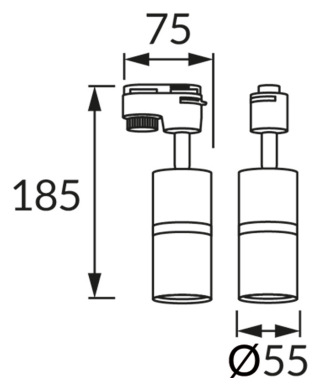

## INFORMACJE PODSTAWOWE

Nazwa produktu:	<b>DIOR TRA GU10 WHITE/CHROME</b>
Indeks Ideus:	<b>04255</b>
Kod kreskowy EAN:	<b>5901477342554</b>
Kolor:	<b>Biały/chrom</b>
Materiał:	<b>Odlew stopu aluminium, tworzywo sztuczne</b>
Wysokość:	<b>185 mm</b>
Szerokość:	<b>75 mm</b>
Głębokość:	<b>55 mm</b>
Opakowanie zbiorcze:	<b>50 szt.</b>

## PARAMETRY PRODUKTU

Zasilanie:	<b>220-240V 50/60Hz</b>
Moc:	<b>max 35 W</b>
Rodzaj trzonka:	<b>GU10</b>
Dedykowane źródło światła:	<b>LED</b>
	<b>Możliwość wymiany źródła światła</b>
Możliwość regulacji kierunku świecenia:	<b>Tak</b>
Klasa ochrony przed porażeniem elektrycznym:	<b>2</b>
Stopień odporności na wnikanie ciał stałych i wilgoci:	<b>IP20</b>
	<b>Do zastosowania wewnątrz</b>
CE	<b>Deklaracja zgodności</b>