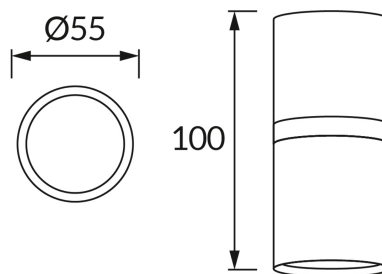

INFORMAČNÝ LIST VÝROBKU**ZÁKLADNÉ INFORMÁCIE**

| | |
|------------------|--|
| Názov produktu: | DIOR DWL GU10 BLACK/CHROME |
| Ideus index: | 04254 |
| Čiarový kód EAN: | 5901477342547 |
| Farba : | čierna/chróm |
| Materiál: | Odliaok z hliníkovej zliatiny, kovový výlisok |
| Výška: | 100 mm |
| Šírka: | 55 mm |
| Hĺbka: | 55 mm |
| Balenie krabica: | 100 ks. |

PARAMETRE VÝROBKU

| | |
|--|---|
| Napájanie: | 220-240V 50/60Hz |
| Výkon: | max 35 W |
| Pätica: | GU10 |
| Určený svetelný zdroj: | LED |
| | Možnosť výmeny svetelného zdroja |
| Výrobok má možnosť nastavenia smeru svietenia: | Nie |
| Trieda ochrany pred úrazom elektrickým prúdom: | 1 |
| Stupeň ochrany poskytovaného pred vniknutím prachom, náhodným kontaktom a vodou: | IP20 |
| | K vnútornému použitiu |
| CE | Vyhlásenie o zhode |