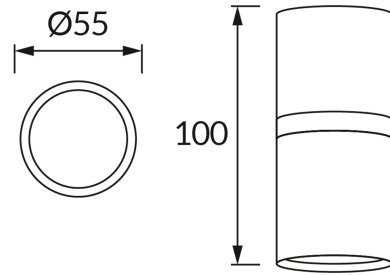

ІНФОРМАЦІЙНА КАРТКА ТОВАРУ

ОСНОВНА ІНФОРМАЦІЯ

Назва продукту:	DIOR DWL GU10 WHITE/CHROME
Індекс Ideus:	04253
EAN штрих-код:	5901477342530
Колір :	білий/хромовий
Матеріал:	лиття з алюмінієвого сплаву, листова сталь
Висота:	100 mm
Ширина:	55 mm
Глибина:	55 mm
Упаковка в коробці:	100 шт.

ПАРАМЕТРИ ТОВАРУ

Живлення:	220-240V 50/60Hz
Потужність:	max 35 W
Цоколь:	GU10
Спеціалізоване джерело світла:	LED
	Можливість заміни джерела світла
У виробі реалізована можливість регулювання напрямку освітлення:	ні
Клас захисту від ушкодження струмом:	1
ступінь стійкості до проникнення твердих предметів і вологи:	IP20
	для застосування лише всередині приміщень
CE	Декларація про відповідність