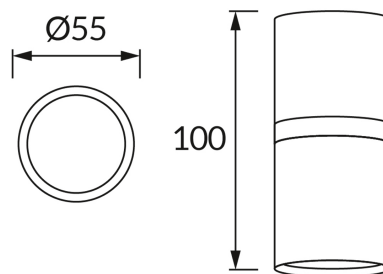

**INFORMAČNÝ LIST VÝROBKU****ZÁKLADNÉ INFORMÁCIE**

Názov produktu:	<b>DIOR DWL GU10 WHITE/CHROME</b>
Ideus index:	<b>04253</b>
Čiarový kód EAN:	<b>5901477342530</b>
Farba :	<b>Biela/chróm</b>
Materiál:	<b>Odliatok z hliníkovej zliatiny, kovový výlisok</b>
Výška:	<b>100 mm</b>
Šírka:	<b>55 mm</b>
Hĺbka:	<b>55 mm</b>
Balenie krabica:	<b>100 ks.</b>

**PARAMETRE VÝROBKU**

Napájanie:	<b>220-240V 50/60Hz</b>
Výkon:	<b>max 35 W</b>
Pätica:	<b>GU10</b>
Určený svetelný zdroj:	<b>LED</b>
	<b>Možnosť výmeny svetelného zdroja</b>
Výrobok má možnosť nastavenia smeru svietenia:	<b>Nie</b>
Trieda ochrany pred úrazom elektrickým prúdom:	<b>1</b>
Stupeň ochrany poskytovaného pred vniknutím prachom, náhodným kontaktom a vodou:	<b>IP20</b>
	<b>K vnútornému použitiu</b>
CE	<b>Vyhlásenie o zhode</b>