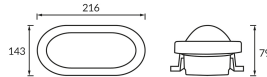

INFORMAČNÝ LIST VÝROBKU

Možnosť výmeny svetelných zdrojov a/alebo ovládacích zariadení bez trvalého poškodenia výrobku

ZÁKLADNÉ INFORMÁCIE

Názov produktu:	TANGO LED L 12W NW
Ideus index:	04250
Čiarový kód EAN:	5901477342509
Farba :	Biela
Materiál:	Polykarbonát PC, ABS
Výška:	79 mm
Šírka:	216 mm
Hĺbka:	143 mm
Balenie krabica:	24 ks.

PARAMETRE VÝROBKU

Napájanie:	230V 50Hz
Výkon:	12 W
Určený svetelný zdroj:	SMD LED, súčasť dodávky
	Nevymeniteľný svetelný zdroj
	Nepoužívajte so sieťovým stmievačom
Svetelný tok svietidla:	990 lm
Farba svetla:	Neutrálna biela
Vyžarovací uhol:	160°
Čas použiteľnosti L70B50 v h:	35 000 h
Výrobok má možnosť nastavenia smeru svietenia:	Nie
Svetelný tok zdroja svetla pre referenčnú teplotu farby:	1 460 lm
Teplota farieb:	4000 K
Index reprodukcie farieb Ra:	83
Trieda ochrany pred úrazom elektrickým prúdom:	2
Stupeň ochrany proti mechanickým nárazom:	IK10
Stupeň ochrany poskytovaného pred vniknutím prachom, náhodným kontaktom a vodou:	IP65
	K vonkajšiemu alebo vnútornému použitiu
Činiteľ fázového posunu (DF, cos φ1):	0.900
CE	Vyhlásenie o zhode