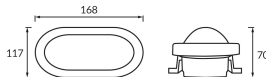

ІНФОРМАЦІЙНА КАРТКА ТОВАРУ

Можливість заміни джерел світла та/або механізмів керування без незворотного пошкодження виробу

ОСНОВНА ІНФОРМАЦІЯ

Назва продукту:	TANGO LED L 6W NW
Індекс Ideus:	04249
EAN штрих-код:	5901477342493
Колір :	білий
Матеріал:	полікарбонат ПК, АБС
Висота:	70 mm
Ширина:	168 mm
Глибина:	117 mm
Упаковка в коробці:	24 шт.

ПАРАМЕТРИ ТОВАРУ

Живлення:	230V 50Hz
Потужність:	6 W
Спеціалізоване джерело світла:	SMD LED, в комплекті
	незмінне джерело світла
	не використовуйте з диммером
Світловий потік світильника:	490 lm
Світлий колір:	нейтральний білий
Кут розсіювання сили світла:	160°
Термін придатності L70B50, год:	35 000 h
У виробі реалізована можливість регулювання напряму освітлення:	ні
Світловий потік джерела світла для еталонної колірної температури:	600 lm
Температура кольору:	4000 K
Коефіцієнт віддавання барв Ra:	83
Клас захисту від ушкодження струмом:	2
ступінь захисту від механічних наслідків:	IK10
ступінь стійкості до проникнення твердих предметів і вологи:	IP65
	для застосування зовні чи всередині
Коефіцієнт переміщення (DF, cos φ1):	0.900
СЕ	Декларація про відповідність