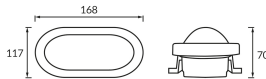

INFORMAČNÝ LIST VÝROBKU

Možnosť výmeny svetelných zdrojov a/alebo ovládacích zariadení bez trvalého poškodenia výrobku

ZÁKLADNÉ INFORMÁCIE

Názov produktu:	TANGO LED L 6W NW
Ideus index:	04249
Čiarový kód EAN:	5901477342493
Farba :	Biela
Materiál:	Polykarbonát PC, ABS
Výška:	70 mm
Šírka:	168 mm
Hĺbka:	117 mm
Balenie krabica:	24 ks.

PARAMETRE VÝROBKU

Napájanie:	230V 50Hz
Výkon:	6 W
Určený svetelný zdroj:	SMD LED, súčasť dodávky
	Nevymeniteľný svetelný zdroj
	Nepoužívajte so sieťovým stmievačom
Svetelný tok svietidla:	490 lm
Farba svetla:	Neutrálna biela
Vyžarovací uhol:	160°
Čas použiteľnosti L70B50 v h:	35 000 h
Výrobok má možnosť nastavenia smeru svietenia:	Nie
Svetelný tok zdroja svetla pre referenčnú teplotu farby:	600 lm
Teplota farieb:	4000 K
Index reprodukcie farieb Ra:	83
Trieda ochrany pred úrazom elektrickým prúdom:	2
Stupeň ochrany proti mechanickým nárazom:	IK10
Stupeň ochrany poskytovaného pred vniknutím prachom, náhodným kontaktom a vodou:	IP65
	K vonkajšiemu alebo vnútornému použitiu
Činiteľ fázového posunu (DF, cos φ1):	0.900
CE	Vyhlásenie o zhode