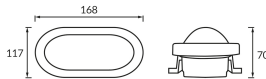

ИНФОРМАЦИОННАЯ КАРТОЧКА ПРОДУКТА