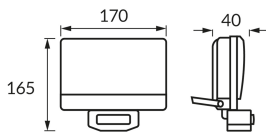

ІНФОРМАЦІЙНА КАРТКА ТОВАРУ

Можливість заміни джерел світла та/або механізмів керування без незворотного пошкодження виробу

ОСНОВНА ІНФОРМАЦІЯ

Назва продукту:	BRYZA LED S 30W BLACK NW
Індекс Ideus:	04247
EAN штрих-код:	5901477342479
Колір :	чорний
Матеріал:	лиття з алюмінієвого сплаву, полікарбонат ПК
Висота:	165 mm
Ширина:	170 mm
Глибина:	40 mm
Упаковка в коробці:	20 шт.

ПАРАМЕТРИ ТОВАРУ

Живлення:	230V 50Hz
Потужність:	30 W
Спеціалізоване джерело світла:	SMD LED, в комплекті
	незмінне джерело світла
	не використовуйте з диммером
Світловий потік світильника:	2 700 lm
Світлий колір:	нейтральний білий
Кут розсилання сили світла:	140°
Термін придатності L70B50, год:	35 000 h
У виробі реалізована можливість регулювання напряму освітлення:	так
Світловий потік джерела світла для еталонної колірної температури:	3 100 lm
Температура кольору:	4100 K
Коефіцієнт віддавання барв Ra:	81
Клас захисту від ушкодження струмом:	1
ступінь стійкості до проникнення твердих предметів і вологи:	IP65
	для застосування зовні чи всередині
Коефіцієнт переміщення (DF, cos φ1):	0.980
CE	Декларація про відповідність