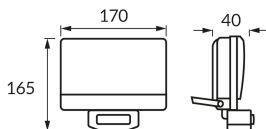

INFORMAČNÝ LIST VÝROBKU