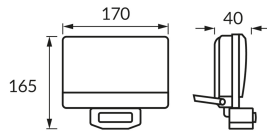

ИНФОРМАЦИОННАЯ КАРТОЧКА ПРОДУКТА

Возможность замены источников света и/или пускорегулирующей аппаратуры без необратимого повреждения изделия

ОСНОВНАЯ ИНФОРМАЦИЯ

Название продукта:	BRYZA LED S 30W BLACK NW
Индекс Ideus:	04247
Штрих-код EAN:	5901477342479
Цвет:	черный
Материал:	литье из алюминиевого сплава, поликарбонат ПК
Высота:	165 mm
Ширина:	170 mm
Глубина:	40 mm
Упаковка коробки:	20 шт.

ПРИМЕЧАНИЯ

- датчик движения PIR в комплекте
- возможность установки уровня интенсивности освещения (20-2000 lx), при котором работает устройство
- угол действия датчика 30°/120° (V/H)
- диапазон обнаружения движения < 8 м (< 24°C)
- регулировка времени освещения от 5 с до 8 мин

PRODUCT PARAMETERS

Питание:	230V 50Hz
Мощность:	30 W
Предлагаемый источник света:	SMD LED, в комплекте
	несменный источник света
	не используйте с диммером
Световой поток светильника:	2 700 lm
Цвет света:	нейтральный белый
Угол распределения света:	140°
Срок годности L70B50 в ч:	35 000 h
Направление света в изделии можно регулировать:	да
Световой поток источника света для эталонной цветовой температуры:	3 100 lm
Температура цвета:	4100 K
Коэффициент цветопередачи Ra:	81
Класс защиты от поражения электрическим током:	1
:	IP65
	для применения снаружи или внутри
Коэффициент смещения (DF, cos φ1):	0.980
CE	Декларация о соответствии