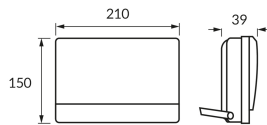

ІНФОРМАЦІЙНА КАРТКА ТОВАРУ

Можливість заміни джерел світла та/або механізмів керування без незворотного пошкодження виробу

ОСНОВНА ІНФОРМАЦІЯ

Назва продукту:	BRYZA LED 50W BLACK NW
Індекс Ideus:	04245
EAN штрих-код:	5901477342455
Колір :	чорний
Матеріал:	лиття з алюмінієвого сплаву, полікарбонат ПК
Висота:	150 mm
Ширина:	210 mm
Глибина:	39 mm
Упаковка в коробці:	20 шт.

ПАРАМЕТРИ ТОВАРУ

Живлення:	230V 50Hz
Потужність:	50 W
Спеціалізоване джерело світла:	SMD LED, в комплекті
	незмінне джерело світла
	не використовуйте з диммером
Світловий потік світильника:	4 500 lm
Світлий колір:	нейтральний білий
Кут розсилання сили світла:	140°
Термін придатності L70B50, год:	35 000 h
У виробі реалізована можливість регулювання напряму освітлення:	так
Світловий потік джерела світла для еталонної колірної температури:	5 000 lm
Температура кольору:	4100 K
Коефіцієнт віддавання барв Ra:	81
Клас захисту від ушкодження струмом:	1
ступінь захисту від механічних наслідків:	IK10
ступінь стійкості до проникнення твердих предметів і вологи:	IP65
	для застосування зовні чи всередині
Коефіцієнт переміщення (DF, cos φ1):	0.980
CE	Декларація про відповідність