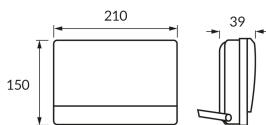

ИНФОРМАЦИОННАЯ КАРТОЧКА ПРОДУКТА

Возможность замены источников света и/или пускорегулирующей аппаратуры без необратимого повреждения изделия

ОСНОВНАЯ ИНФОРМАЦИЯ

Название продукта:	BRYZA LED 50W BLACK NW
Индекс Ideus:	04245
Штрих-код EAN:	5901477342455
Цвет :	черный
Материал:	литье из алюминиевого сплава, поликарбонат ПК
Высота:	150 mm
Ширина:	210 mm
Глубина:	39 mm
Упаковка коробки:	20 шт.

PRODUCT PARAMETERS

Питание:	230V 50Hz
Мощность:	50 W
Предлагаемый источник света:	SMD LED, в комплекте
	несменный источник света
	не используйте с диммером
Световой поток светильника:	4 500 lm
Цвет света:	нейтральный белый
Угол распределения света:	140°
Срок годности L70B50 в ч:	35 000 h
Направление света в изделии можно регулировать:	да
Световой поток источника света для эталонной цветовой температуры:	5 000 lm
Температура цвета:	4100 K
Коэффициент цветопередачи Ra:	81
Класс защиты от поражения электрическим током:	1
степень защиты от механических воздействий:	IK10
:	IP65
	для применения снаружи или внутри
Коэффициент смещения (DF, cos φ1):	0.980
CE	Декларация о соответствии