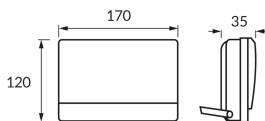

INFORMAČNÝ LIST VÝROBKU

Možnosť výmeny svetelných zdrojov a/alebo ovládacích zariadení bez trvalého poškodenia výrobku

ZÁKLADNÉ INFORMÁCIE

Názov produktu:	BRYZA LED 30W BLACK NW
Ideus index:	04244
Čiarový kód EAN:	5901477342448
Farba :	čierna
Materiál:	Odliatok z hliníkovej zliatiny, polykarbonát PC
Výška:	120 mm
Šírka:	170 mm
Hĺbka:	35 mm
Balenie krabica:	20 ks.

PARAMETRE VÝROBKU

Napájanie:	230V 50Hz
Výkon:	30 W
Určený svetelný zdroj:	SMD LED, súčasť dodávky
	Nevymeniteľný svetelný zdroj
	Nepoužívajte so sieťovým stmievačom
Svetelný tok svietidla:	2 700 lm
Farba svetla:	Neutrálna biela
Vyžarovací uhol:	140°
Čas použiteľnosti L70B50 v h:	35 000 h
Výrobok má možnosť nastavenia smeru svietenia:	áno
Svetelný tok zdroja svetla pre referenčnú teplotu farby:	3 100 lm
Teplota farieb:	4100 K
Index reprodukcie farieb Ra:	81
Trieda ochrany pred úrazom elektrickým prúdom:	1
Stupeň ochrany proti mechanickým nárazom:	IK10
Stupeň ochrany poskytovaného pred vniknutím prachom, náhodným kontaktom a vodou:	IP65
	K vonkajšiemu alebo vnútornému použitiu
Činiteľ fázového posunu (DF, cos φ1):	0.980
CE	Vyhlásenie o zhode