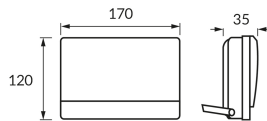

KARTA INFORMACYJNA PRODUKTU

Możliwość wymiany źródeł światła i/lub oddzielnego sprzętu sterującego bez trwałego zniszczenia produktu

INFORMACJE PODSTAWOWE

Nazwa produktu:	BRYZA LED 30W BLACK NW
Indeks Ideus:	04244
Kod kreskowy EAN:	5901477342448
Kolor:	Czarny
Materiał:	Odlew stopu aluminium, poliwęglan PC
Wysokość:	120 mm
Szerokość:	170 mm
Głębokość:	35 mm
Opakowanie zbiorcze:	20 szt.

PARAMETRY PRODUKTU

Zasilanie:	230V 50Hz
Moc:	30 W
Dedykowane źródło światła:	SMD LED, w komplecie
	Niewymienne źródło światła
	Nie stosować ze ściemniaczem
Strumień świetlny oprawy:	2 700 lm
Barwa światła:	Neutralna biała
Kąt rozsyłu światłości:	140°
Okres trwałości L70B50 w h:	35 000 h
Możliwość regulacji kierunku świecenia:	Tak
Strumień świetlny źródła światła dla referencyjnej temperatury barwowej:	3 100 lm
Temperatura barwowa:	4100 K
Współczynnik oddawania barw Ra:	81
Klasa ochrony przed porażeniem elektrycznym:	1
Stopień ochrony przed uderzeniami mechanicznymi:	IK10
Stopień odporności na wnikanie ciał stałych i wilgoci:	IP65
	Do zastosowania na zewnątrz lub wewnątrz
Współczynnik przesuwu fazowego (DF, cos φ1):	0.980
CE	Deklaracja zgodności