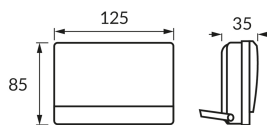

INFORMAČNÝ LIST VÝROBKU

Možnosť výmeny svetelných zdrojov a/alebo ovládacích zariadení bez trvalého poškodenia výrobku

ZÁKLADNÉ INFORMÁCIE

Názov produktu:	BRYZA LED 15W BLACK NW
Ideus index:	04243
Čiarový kód EAN:	5901477342431
Farba :	čierna
Materiál:	Odliatok z hliníkovej zliatiny, polykarbonát PC
Výška:	85 mm
Šírka:	125 mm
Hĺbka:	35 mm
Balenie krabica:	20 ks.

PARAMETRE VÝROBKU

Napájanie:	230V 50Hz
Výkon:	15 W
Určený svetelný zdroj:	SMD LED, súčasť dodávky
	Nevymeniteľný svetelný zdroj
	Nepoužívajte so sieťovým stmievačom
Svetelný tok svietidla:	1 300 lm
Farba svetla:	Neutrálna biela
Vyžarovací uhol:	140°
Čas použiteľnosti L70B50 v h:	35 000 h
Výrobok má možnosť nastavenia smeru svietenia:	áno
Svetelný tok zdroja svetla pre referenčnú teplotu farby:	1 600 lm
Teplota farieb:	4100 K
Index reprodukcie farieb Ra:	81
Trieda ochrany pred úrazom elektrickým prúdom:	1
Stupeň ochrany proti mechanickým nárazom:	IK10
Stupeň ochrany poskytovaného pred vniknutím prachom, náhodným kontaktom a vodou:	IP65
	K vonkajšiemu alebo vnútornému použitiu
Činiteľ fázového posunu (DF, cos φ1):	0.980
CE	Vyhlásenie o zhode