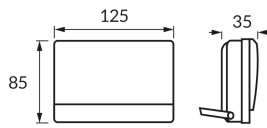

ИНФОРМАЦИОННАЯ КАРТОЧКА ПРОДУКТА

Возможность замены источников света и/или пускорегулирующей аппаратуры без необратимого повреждения изделия

ОСНОВНАЯ ИНФОРМАЦИЯ

Название продукта:	BRYZA LED 15W BLACK NW
Индекс Ideus:	04243
Штрих-код EAN:	5901477342431
Цвет:	черный
Материал:	литье из алюминиевого сплава, поликарбонат ПК
Высота:	85 mm
Ширина:	125 mm
Глубина:	35 mm
Упаковка коробки:	20 шт.

PRODUCT PARAMETERS

Питание:	230V 50Hz
Мощность:	15 W
Предлагаемый источник света:	SMD LED, в комплекте
	несменный источник света
	не используйте с диммером
Световой поток светильника:	1 300 lm
Цвет света:	нейтральный белый
Угол распределения света:	140°
Срок годности L70B50 в ч:	35 000 h
Направление света в изделии можно регулировать:	да
Световой поток источника света для эталонной цветовой температуры:	1 600 lm
Температура цвета:	4100 K
Коэффициент цветопередачи Ra:	81
Класс защиты от поражения электрическим током:	1
степень защиты от механических воздействий:	IK10
:	IP65
	для применения снаружи или внутри
Коэффициент смещения (DF, cos φ1):	0.980
CE	Декларация о соответствии