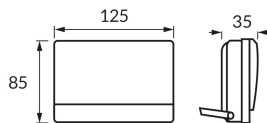

KARTA INFORMACYJNA PRODUKTU

Możliwość wymiany źródeł światła i/lub oddzielnego sprzętu sterującego bez trwałego zniszczenia produktu

INFORMACJE PODSTAWOWE

Nazwa produktu:	BRYZA LED 15W BLACK NW
Indeks Ideus:	04243
Kod kreskowy EAN:	5901477342431
Kolor:	Czarny
Materiał:	Odlew stopu aluminium, poliwęglan PC
Wysokość:	85 mm
Szerokość:	125 mm
Głębokość:	35 mm
Opakowanie zbiorcze:	20 szt.

PARAMETRY PRODUKTU

Zasilanie:	230V 50Hz
Moc:	15 W
Dedykowane źródło światła:	SMD LED, w komplecie
	Niewymienne źródło światła
	Nie stosować ze ściemniaczem
Strumień świetlny oprawy:	1 300 lm
Barwa światła:	Neutralna biała
Kąt rozsyłu światłości:	140°
Okres trwałości L70B50 w h:	35 000 h
Możliwość regulacji kierunku świecenia:	Tak
Strumień świetlny źródła światła dla referencyjnej temperatury barwowej:	1 600 lm
Temperatura barwowa:	4100 K
Współczynnik oddawania barw Ra:	81
Klasa ochronności przed porażeniem elektrycznym:	1
Stopień ochrony przed uderzeniami mechanicznymi:	IK10
Stopień odporności na wnikanie ciał stałych i wilgoci:	IP65
	Do zastosowania na zewnątrz lub wewnątrz
Współczynnik przesuwu fazowego (DF, cos φ1):	0.980
CE	Deklaracja zgodności