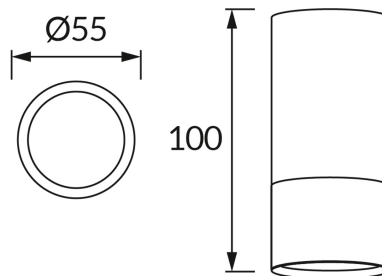

ІНФОРМАЦІЙНА КАРТКА ТОВАРУ

ОСНОВНА ІНФОРМАЦІЯ

Назва продукту:	PUZON DWL GU10 GOLDEN
Індекс Ideus:	04241
EAN штрих-код:	5901477342417
Колір :	золотий
Матеріал:	алюміній
Висота:	100 mm
Ширина:	55 mm
Глибина:	55 mm
Упаковка в коробці:	100 шт.

ПАРАМЕТРИ ТОВАРУ

Живлення:	220-240V 50/60Hz
Потужність:	max 35 W
Цоколь:	GU10
Спеціалізоване джерело світла:	LED
	Можливість заміни джерела світла
У виробі реалізована можливість регулювання напряму освітлення:	ні
Клас захисту від ушкодження струмом:	1
ступінь стійкості до проникнення твердих предметів і вологи:	IP20
	для застосування лише всередині приміщень
CE	Декларація про відповідність