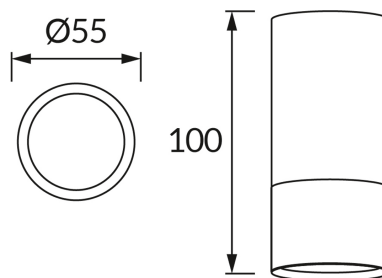

ИНФОРМАЦИОННАЯ КАРТОЧКА ПРОДУКТА

ОСНОВНАЯ ИНФОРМАЦИЯ

Название продукта:	PUZON DWL GU10 GOLDEN
Индекс Ideus:	04241
Штрих-код EAN:	5901477342417
Цвет :	золотой
Материал:	алюминий
Высота:	100 mm
Ширина:	55 mm
Глубина:	55 mm
Упаковка коробки:	100 шт.

PRODUCT PARAMETERS

Питание:	220-240V 50/60Hz
Мощность:	max 35 W
Цоколь:	GU10
Предлагаемый источник света:	LED
	Возможность замены источника света
Направление света в изделии можно регулировать:	нет
Класс защиты от поражения электрическим током:	1
:	IP20
	для применения внутри
CE	Декларация о соответствии